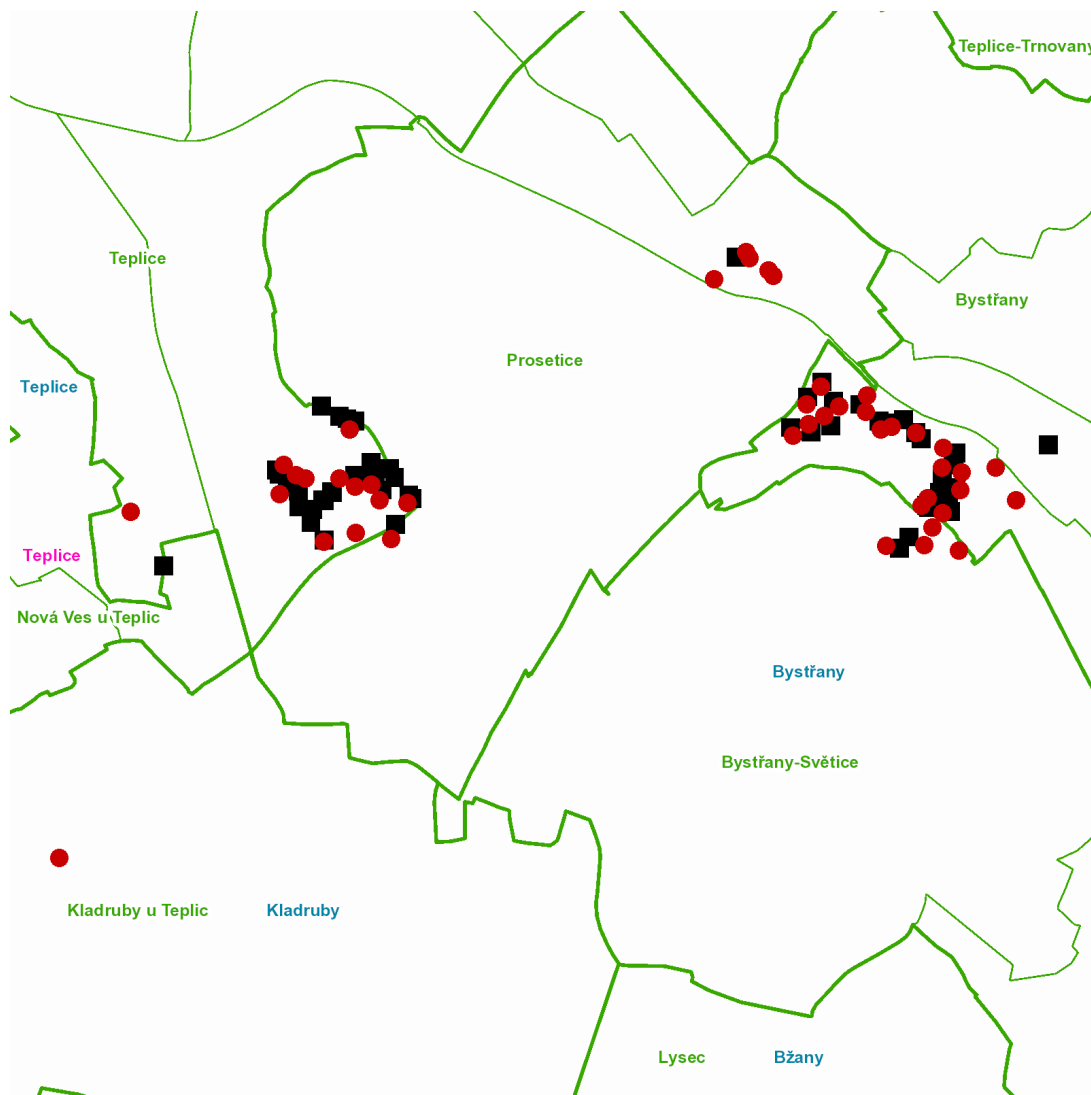

dne **18. 6. 2021** od **8:00** do **19:00** hodin

Plánovaná odstávka zahrnuje tyto lokality:**Bystřany (okres Teplice)**část obce **Bystřany****Na samotě: č. p. 120, 221, 312, 325, 368, 376****Poštovní: č. p. 55****V Semaji: č. p. 269, 345, 354, 359, 367, 379, 388**část obce **Světice****Cajthamlova: č. p. 51**kat. území **Bystřany-Světice** (kód **616737**): **parcelní č. 117/1, 118/1, 615/5**kat. území **Bystřany** (kód **616702**): **parcelní č. 117/1, 393, 404/7, 404/9, 415/3, 415/4****Teplice (okres Teplice)****č. ev. 2019, 2021, 2023****Bílinská: č. p. 3196**kat. území **Teplice** (kód **766003**): **parcelní č. 2756/2, 2758/2, 2761/1, 2766/1, 2769/2, 2774/1, 2776/1, 2776/4, 2786/5**kat. území **Prosetice** (kód **766208**): **parcelní č. 317/6, 366/7, 366/8, 366/14, 366/26, 421/2**kat. území **Kladruby u Teplic** (kód **665401**): **parcelní č. 898**

NEJDE VÁM ELEKTŘINA...

TIP: Registrujte se zdarma na www.cezdistribuce.cz/sluzba a informace o odstávkách elektřiny budete dostávat e-mailem nebo SMS. U poruch zasíláme SMS s předpokládanou dobou obnovení dodávek. | Aktuální stav dodávek elektřiny na konkrétní adrese zjistíte snadno, rychle a bez registrace na portále **Bez Štávy** (www.bezstavy.cz).

dne **18. 6. 2021** od **8:00** do **19:00** hodin**Orientační mapový podklad odstávkou dotčených lokalit****VYSVĚTLIVKY**

- – adresy dotčené odstávkou elektřiny
- – místa připojení k elektrické síti dotčená odstávkou

INFORMACE ZASLÁNA

IDDS: 3gga7jg (Obec Bystřany)
IDDS: nmrb49w (Statutární město Teplice)
IDDS: 2y7a5w4 (Obec Kladruby)