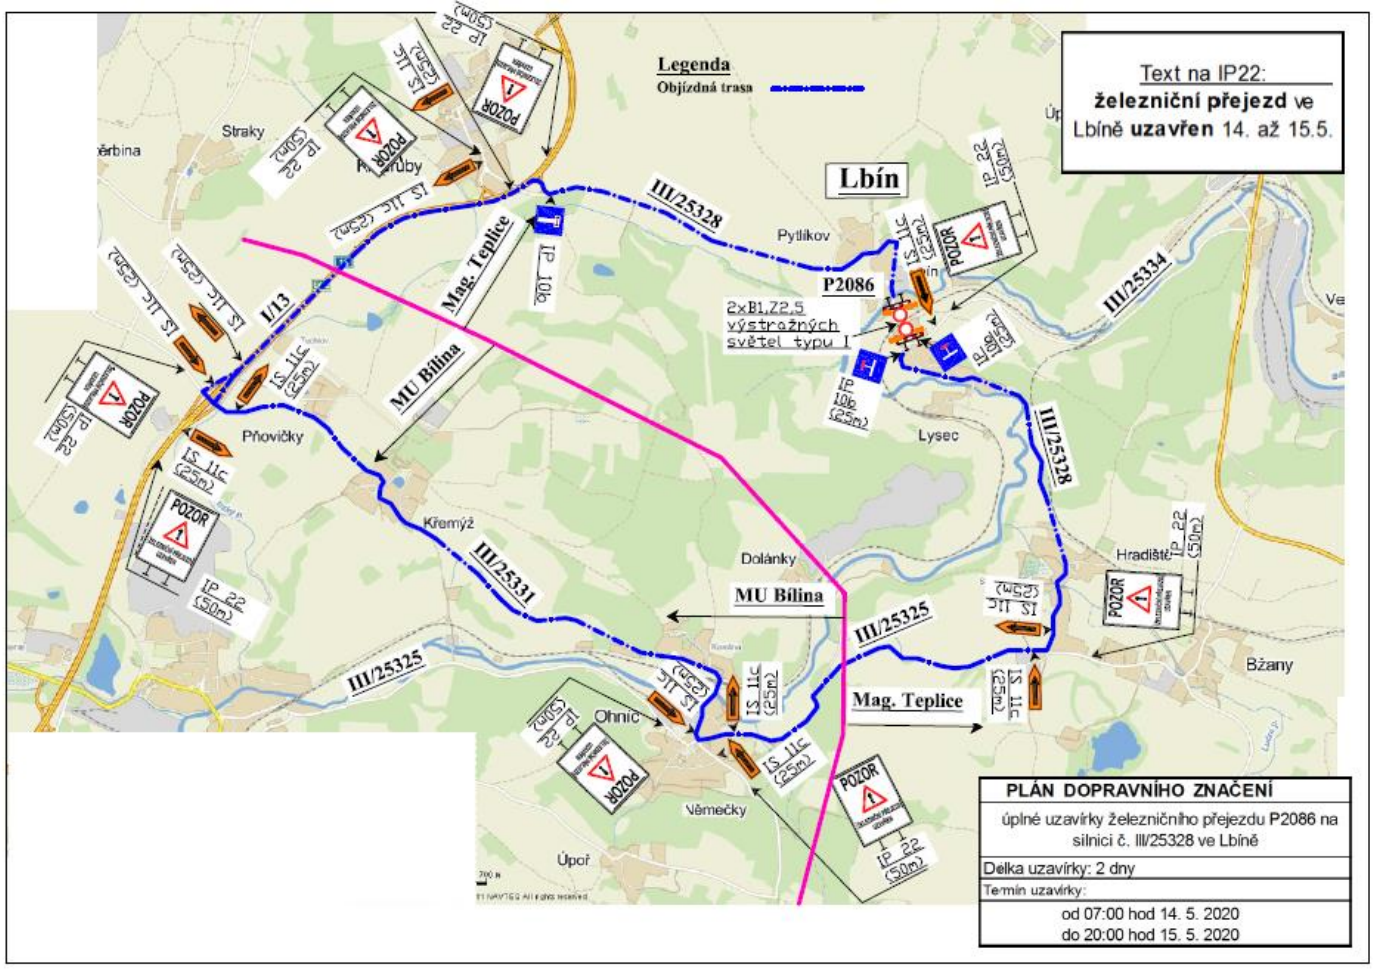

Text na IP22:  
**železniční přejezd ve  
 Lbíně uzavřen 14. až 15.5.**

**Legenda**

Objízdňná trasa ————

PLÁN DOPRAVNÍHO ZNAČENÍ	
úplně uzavírky železničního přejezdu P2086 na silnici č. III/25328 ve Lbíně	
Délka uzavírky: 2 dny	
Termín uzavírky:	
od 07:00 hod 14. 5. 2020	
do 20:00 hod 15. 5. 2020	